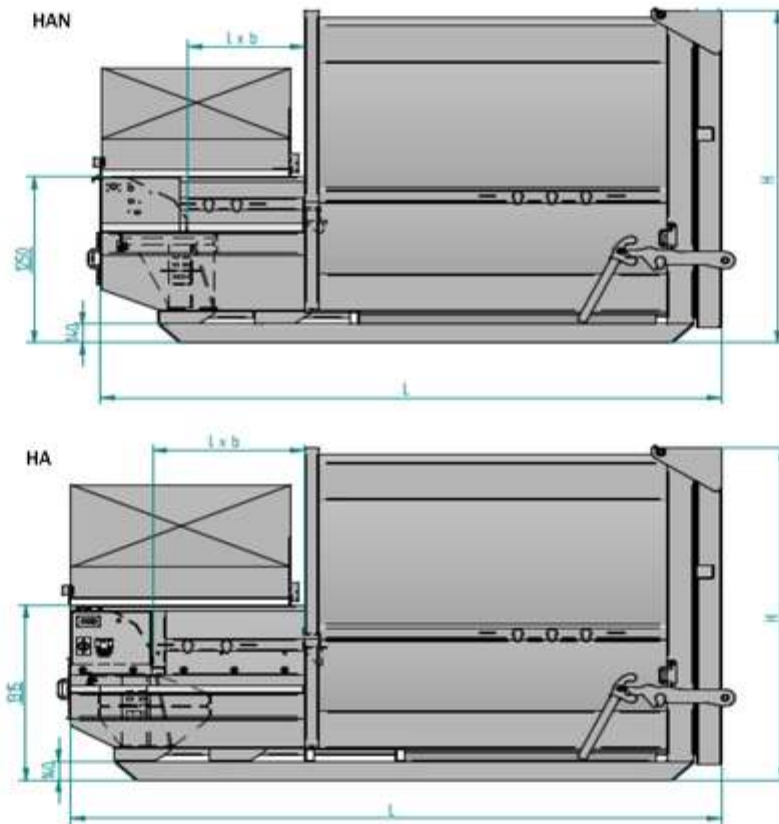

Compactors | Auger Compactors | Balers | Transfer and Shifting Stations | Bin Lifters

PRESTO () -

PRESTO.

PRESTO () -

PRESTO.

PRESTO () -

, <70' ().

	HA 8 R	HA 10 R	HA 12 R	HAN 6 R	HAN 8 R	HAN 10 R	HAN 12 R
³	8	10	12	6	8	10	12
(L)	3700	4200	4700	3500	3500	4000	4500
(B)	2040	2040	2040	2040	2040	2040	2040
(H)	2500	2500	2500	1900	2500	2500	2500
A	1312	1312	1312	1246	1246	1246	1246
	1000 1500	1000 1500	1000 1500	750 1500	750 1500	750 1500	750 1500
	1270	1270	1270	935	935	935	935
(h x b)	545 1500	545 1500	545 1500	505 1500	505 1500	505 1500	505 1500
³	1,4	1,4	1,4	1,1	1,1	1,1	1,1
³	0,6	0,6	0,6	0,5	0,5	0,5	0,5
kN	300	300	300	250	250	250	250
kN/ ²	370	370	370	250	333	333	333
	36	36	36	25	25	25	25
	2800	2950	3000	2200	2300	2500	2500
	5,5	5,5	5,5	5,5	5,5	5,5	5,5
3 L / N / PE; 400 V, 50 Hz							