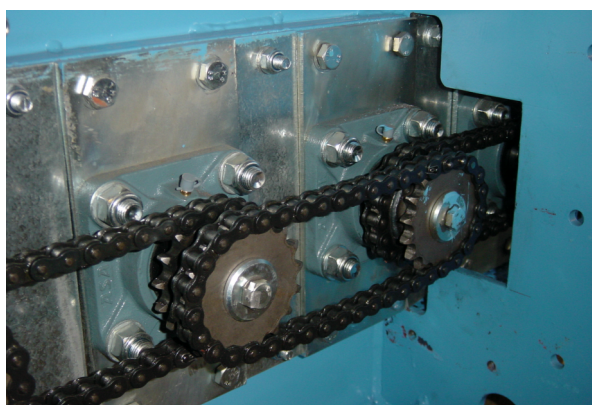

SEP-O-MAT Роторный сепаратор для ТБО

Innovation
2014

- Эффективная разделение на две фракции
- Высокая разделения материала
- Эффективная просеивание примесей
- Удобная уборка
- Недорогой и долговечный
- Устойчив по отношению к примесным предметам
- Взрыхленная и равномерная подача материала в сортировку
- Занимает немного место
- Удобная интеграция в существующую установку
- Удобное расширение отдельных шайбовых элементов
- Динамическая регулировка крупности отсева